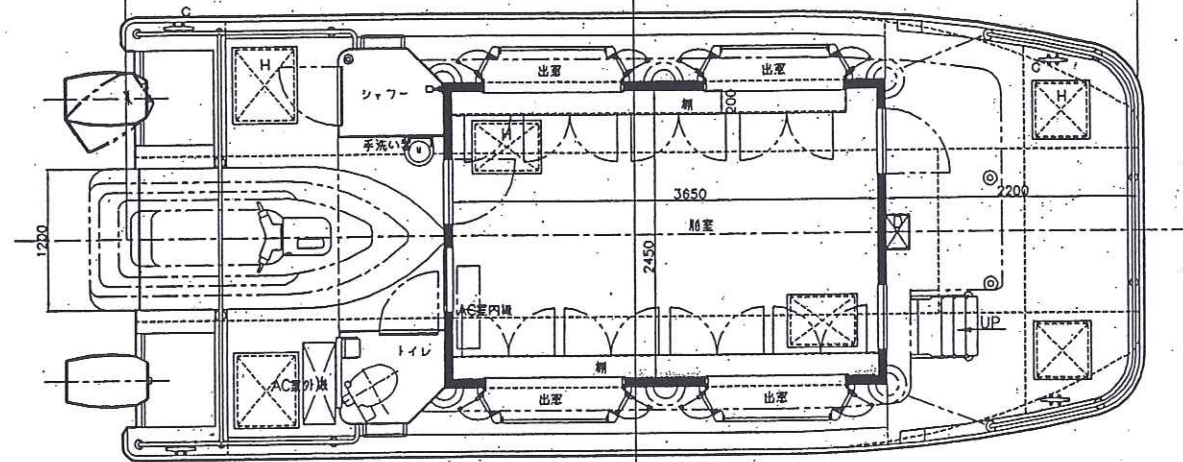

LR = 7.83 m

8700

主要寸法

全長	8.70 M
登録長	7.83 M
幅	3.70 M
深さ (D型)	1.00 M
吃水 (満載)	0.30 M
総トン数	4.9トン
Engine	船外機 90PS 2基
最大乗員人数	船員 2名 その他 12名
資格	JCI (早水)
FO	100-L
FW	50-L