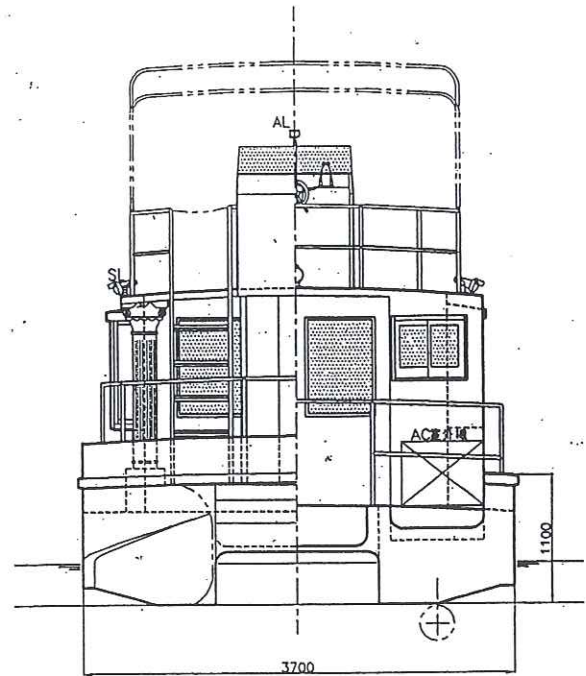

LR = 7.83 m

8700

主要寸法

全長	8.70 M
登録長	7.83 M
幅	3.70 M
深さ (D型)	1.00 M
吃水 (満載)	0.30 M
総トン数	4.9トン
Engine	船外機 90PS 2基
最大乗員人数	船員 2名 その他 12名
資格	JCI (早水)
FO	100-L
FW	50-L